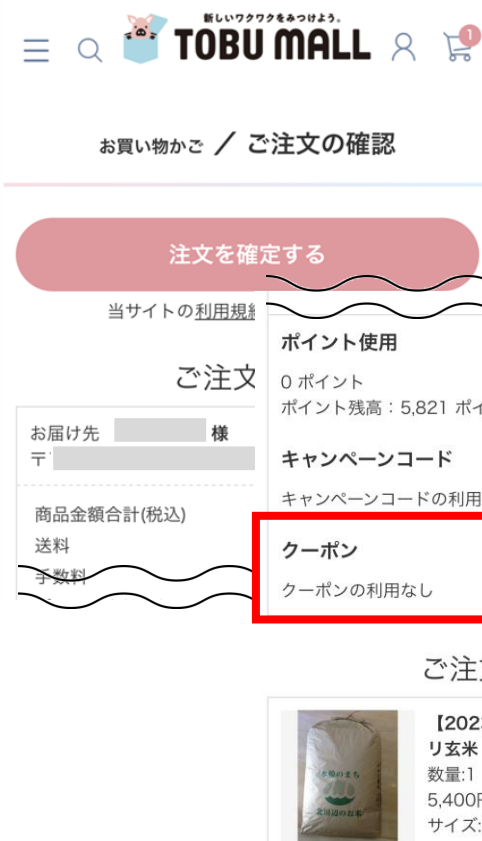

TOBU MALL 会員ランククーポンご利用方法

1 ご注文内容の確認 | TOBU POINTが…

ご注文確認画面で画面をスクロールし、クーポン項目の「変更」をタップ

2 ご注文方法の指定 | TOBU POINTが…

「利用可能なクーポン」を表示をタップ

3 ご注文方法の指定 | TOBU POINTが…

お持ちの会員ランククーポンが表示されますのでこのクーポンを選択をタップ

4 ご注文内容の確認 | TOBU POINTが…