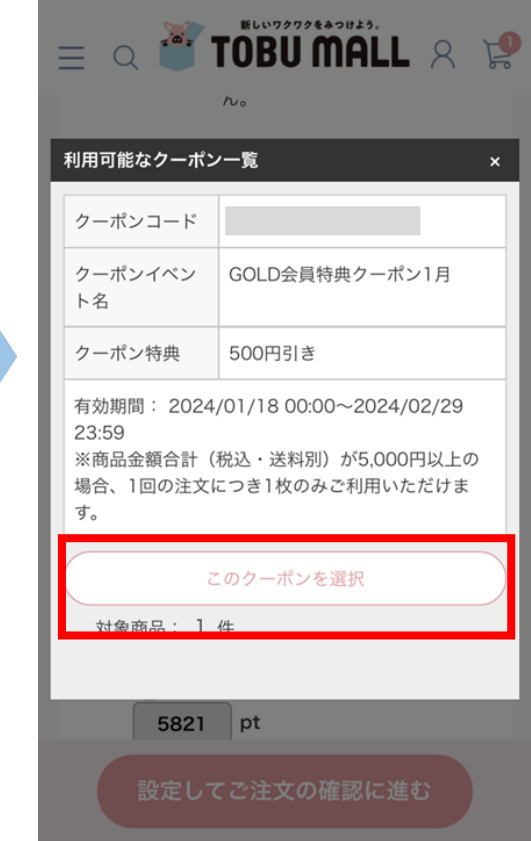

TOBU MALL 会員ランククーポンご利用方法

1 ご注文内容の確認 | TOBU POINTが…

ご注文確認画面で画面をスクロールし、クーポン項目の「変更」をタップ

2 ご注文方法の指定 | TOBU POINTが…

「利用可能なクーポン」を表示をタップ

3 ご注文方法の指定 | TOBU POINTが…

お持ちの会員ランククーポンが表示されますのでこのクーポンを選択をタップ

4 ご注文内容の確認 | TOBU POINTが…

ご注文確認画面でクーポン値引きが適用されていることをご確認ください